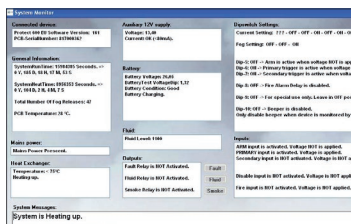

## Vezetéknélküli biztonsági kód

A ködgenerátort bárhol elérheti laptopjával interneten keresztül az IntelliSuite által!

IntelliConnector - speciális kábel a laptop és ködgenerátor csatlakoztatására.

Az IntelliBox kompatibilis az IntelliSuite-tel. Az egység akár 16 ködgenerátort vezérelhet, vezetékes kapcsolattal, vagy vezeték nélkül.

IntelliSuite felhasználói felület. Áttekintheti a ködgenerátor aktuális állapotát.

# IntelliSuite™

Az IntelliSuite diagnosztikai szoftverrel kiolvashatóak a ködgenerátor valós idejű adatai, és áttekinthető a memóriánapló. Az IntelliSuite-tel hatékony, professzionális telepítést, szervizt és hibaelhárítást végezhet, ezáltal több elégedett ügyfele lesz!