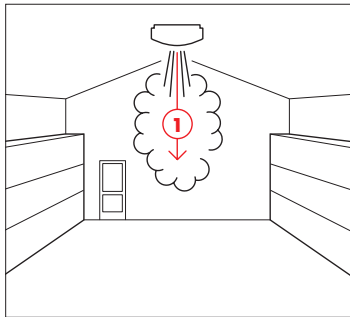

Tárgyvédelem

A ködképzés irányát nyilak mutatják. Az értékesebb tárgyak azonnali védelme után (1) a köd áttérjed a helyiség többi részére is (2). A biztonsági köd gyorsan terjed minden irányba.

Térvédelem

A térvédelem lényege, hogy a lehető legrövidebb időn belül annyi köd lepje el a helyiséget, ami mindent láthatatlanná tesz. Az ehhez szükséges ködgenerátorok számát és teljesítményüket a helyiség struktúrája, mérete és bútorzata határozza meg.

Tárgyvédelem vagy térvédelem?

A biztonsági köd alkalmazásának két alapvető területe a tárgyvédelem és a térvédelem. A helyiség berendezése, az értéktárgyak típusa és elhelyezése döntő a megfelelő módszer kiválasztásához.

Tárgyvédelem: Azonnal megóvja értéktárgyait!

A tárgyvédelem lényege, hogy az értéktárgyakat 5 másodperc alatt sűrű, fehér, átláthatatlan biztonsági köd borítja be. Tökéletes megoldás, ha a helyiség bizonyos részeit szeretné védeni. Ilyen lehet a pánccsaszekrény, ékszeres vitrin, italpult, kulcsdoboz.